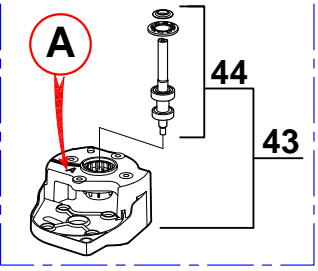

Ancienne cuve / Old bowl

Nouvelle cuve / New bowl

Ancienne Transmission
Old Transmission

Nouvelle Transmission
New Transmission

24 x4

▲ Cette cuve n'est plus disponible. Commander le repère 30, vous recevrez le nouveau coupe-légumes complet.
This bowl is no longer available. Order item 30, you will receive the complete new vegetable slicer attachment.