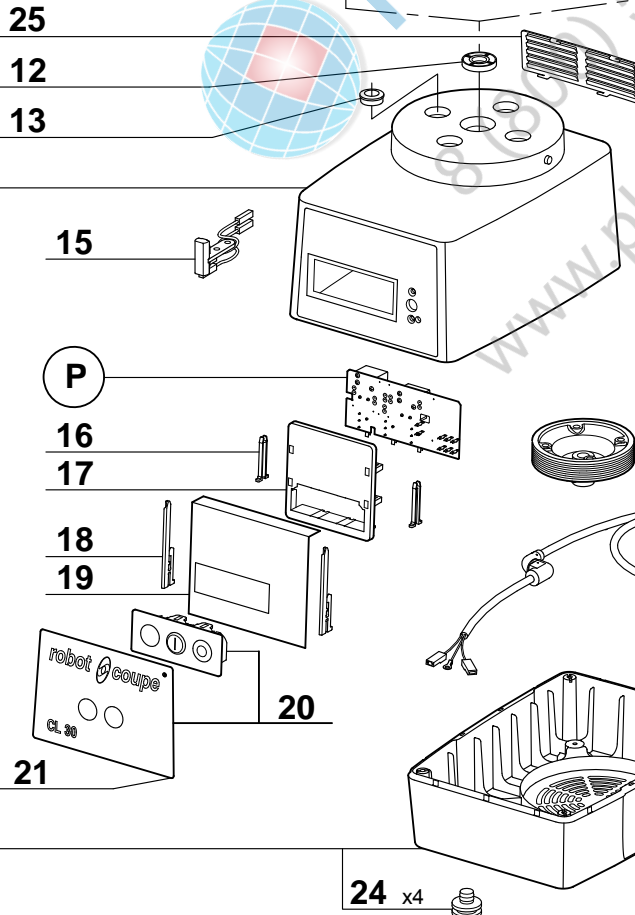

Ancienne cuve / Old bowl

Nouvelle cuve / New bowl

Ancienne Transmission
Old Transmission

Nouvelle Transmission
New Transmission

24 x4

▲ Cette cuve n'est plus disponible. Commander le repère 30, vous recevrez le nouveau coupe-légumes complet.
This bowl is no longer available. Order item 30, you will receive the complete new vegetable slicer attachment.