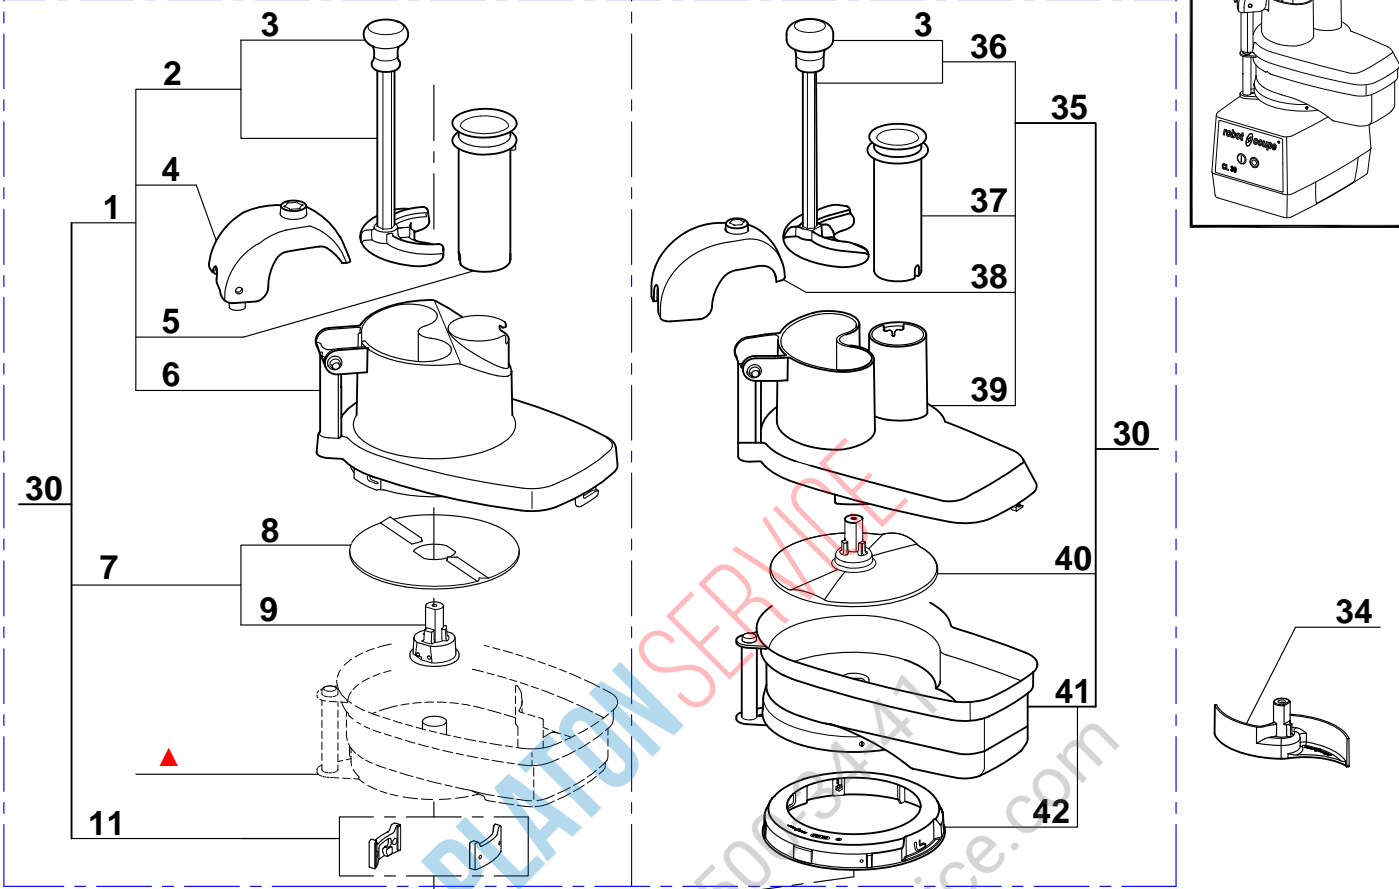

Ancienne cuve / Old bowl

Nouvelle cuve / New bowl

Ancienne Transmission
Old Transmission

Nouvelle Transmission
New Transmission

24 x4

▲ Cette cuve n'est plus disponible. Commander le repère 30, vous recevrez le nouveau coupe-légumes complet.
This bowl is no longer available. Order item 30, you will receive the complete new vegetable slicer attachment.